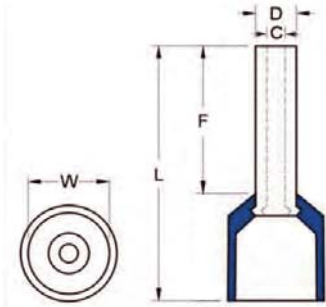

Wire Ferrule Dimensions

UL/cUL file numbers:
E357535, E96029

Item #	Wire Size (AWG)	Color	F (mm)	L (mm)	W (mm)	D (mm)	C (mm)
 73-510-0	26	Violet	8	12.4	1.9	1.1	0.8
 73-512-0	24	Pink	8	12.4	1.9	1.1	0.8
 73-514-0	22	White	8	14.0	2.6	1.3	1.0
 73-516-0	20	Blue	8	14.0	2.8	1.5	1.2
 73-518-0	18	Red	8	14.0	3.0	1.7	1.4
 73-520-0	16	Black	10	16.4	3.4	2.0	1.7
 73-522-0	14	Gray	8	15.6	4.2	2.6	2.3
 73-524-0	12	Orange	12	19.4	4.6	3.2	2.8
 73-526-0	10	Green	10	18.6	5.7	3.9	3.5